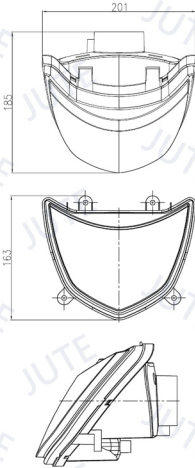

# HEADLIGHT

Unit: mm